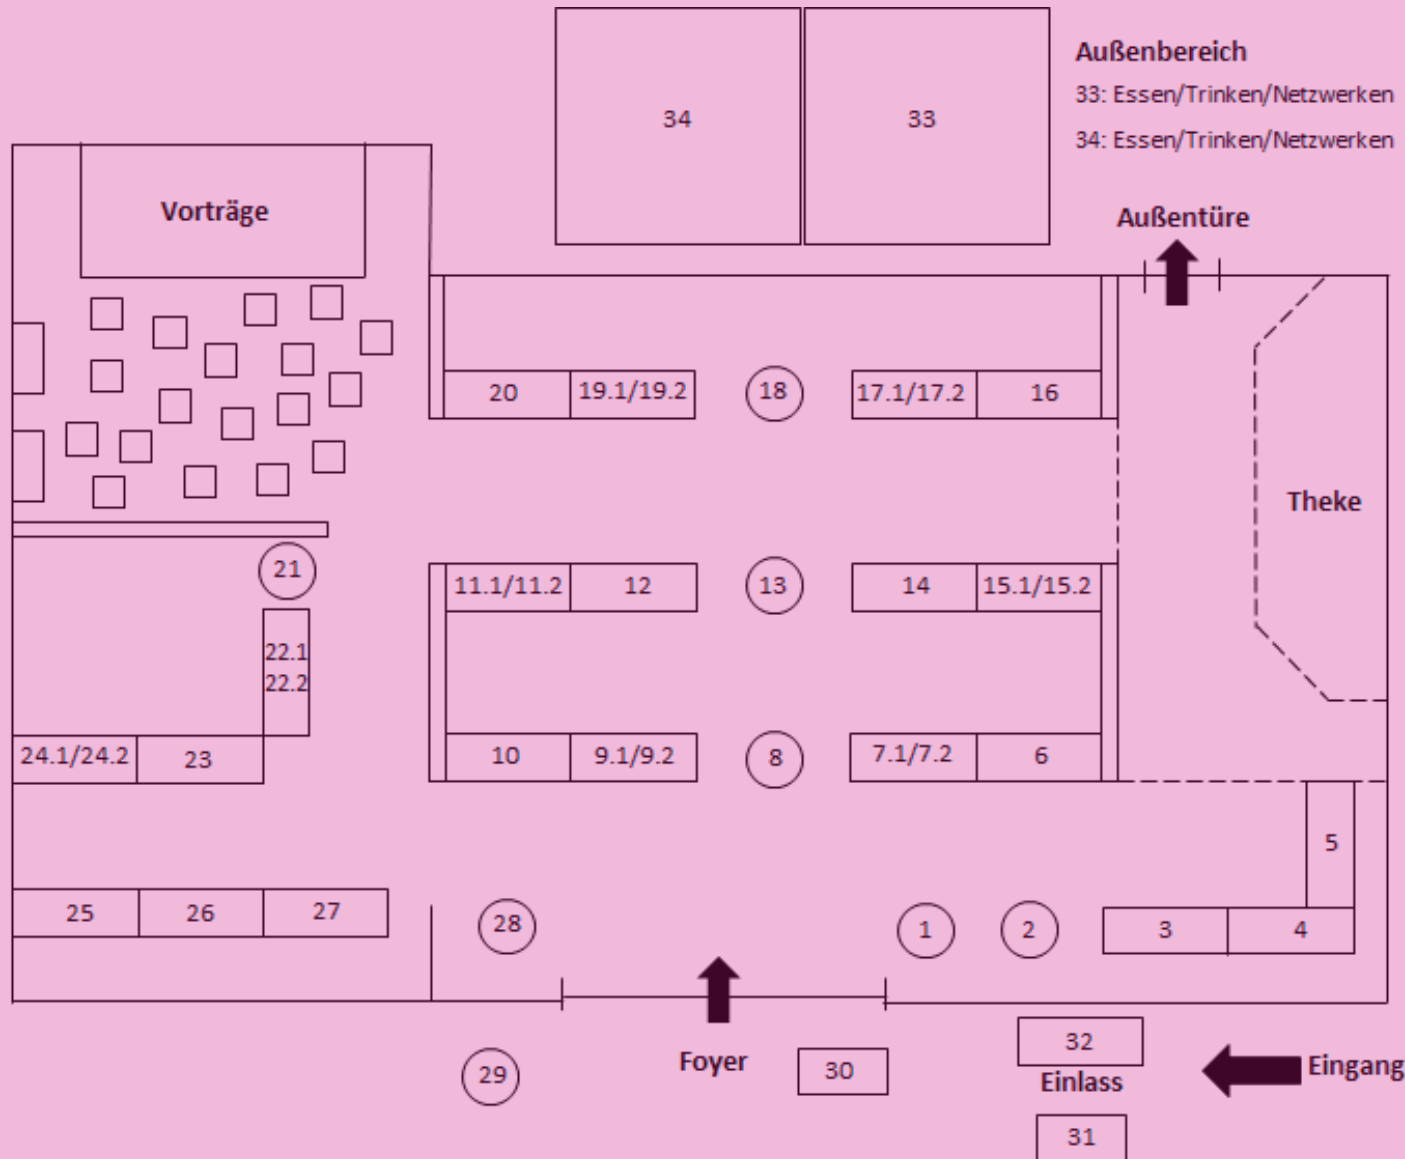

Fachwerk e.V.
Fraunennetzwerk

AUSSTELLERINNEN

- Stand 1: Mandalas Therapeutic Center
- Stand 2: wingwave® und pferdegestütztes Coaching
- Stand 3: Burgcafé Wasserburg
- Stand 4: Krems Käsespezialitäten
- Stand 5: Café Zuckersüß
- Stand 6: Frauen Mittendrin der Flüchtlingshilfe Langenfeld
- Stand 7.1: Psychotherapiepraxis Wendeler
- Stand 7.2: Beziehungsweisen - von Menschen, Hunden und ihren FAIRbindungen
- Stand 8: Mediatorin - strukturiert zur nachhaltigen Konfliktlösung
- Stand 9.1: Soulsister - Yoga and more
- Stand 9.2: Miriam`s Duftwelt
- Stand 10: ART2Inspire - künstlerische Interventionen
- Stand 11.1: Heilpädagogische Praxis Leverkusen
- Stand 11.2: KISSFRIEND pro (M)Ethik - Talks & Workshops
- Stand 12: Mary Kay Beauty
- Stand 13: Face Reading - Mental Training - Coaching
- Stand 14: Zinzino - Gesundheit in Balance
- Stand 15.1: Personal - Business Coach
- Stand 15.2: Psychologisches Stressmanagement & Resilienztraining
- Stand 16: FREIRAUM FÜR DICH
- Stand 17.1: Finanzberatung für Frauen
- Stand 17.2: HeldenChart - eine Bedienungsanleitung fürs Leben
- Stand 18: SAG`s e.V. - Beratungsstelle gegen sexualisierte Gewalt an Kindern und Jugendlichen
- Stand 19.1: Systemischer Dipl. Coach und Beraterin zur Persönlichkeitsentwicklung
- Stand 19.2: TRAU DICH. TRENN DICH. Coach und Trennungsberaterin
- Stand 20: HUNDherum beweglich@ Tierphysiotherapie und Tierosteopathie
- Stand 21: Agentur für Haushaltshilfen
- Stand 22.1: Institut für neues LernBewusstsein
- Stand 22.2: Coaching, Kommunikation und Aromaberatung
- Stand 23: Basenbande - alles rund um Ernährung und einen ausgewogenen Lebensstil
- Stand 24.1: Immobilien Sänger
- Stand 24.2: Agentur familienzeit - Gründen für Frauen - Vereinbarkeit Familie & Beruf
- Stand 25: Babybude - Eltern-Kind-Kurse & mehr
- Stand 26: Beratung und professionelle Wegbegleitung
- Stand 27: KinderKiste GmbH Leichlingen - Spielwaren und mehr
- Stand 28: Vitalitäts- & Beautycoaching
- Stand 29: Stadt Langenfeld - Gleichstellungsbeauftragte und Wirtschaftsförderung
- Stand 30: Fachwerk e.V.
- Stand 31: Dekoscheune & Vier.Jahreszeiten.Plott
- Stand 32: Einlass